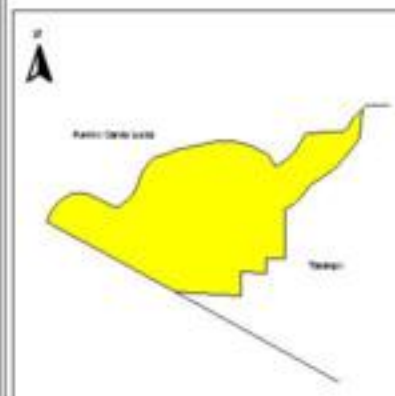

## ÍNDICE DE DESARROLLO SOCIAL

Delegación: Álvaro Obregón  
Colonia: Miguel Gaona Armenta  
Grado de desarrollo: Muy Bajo